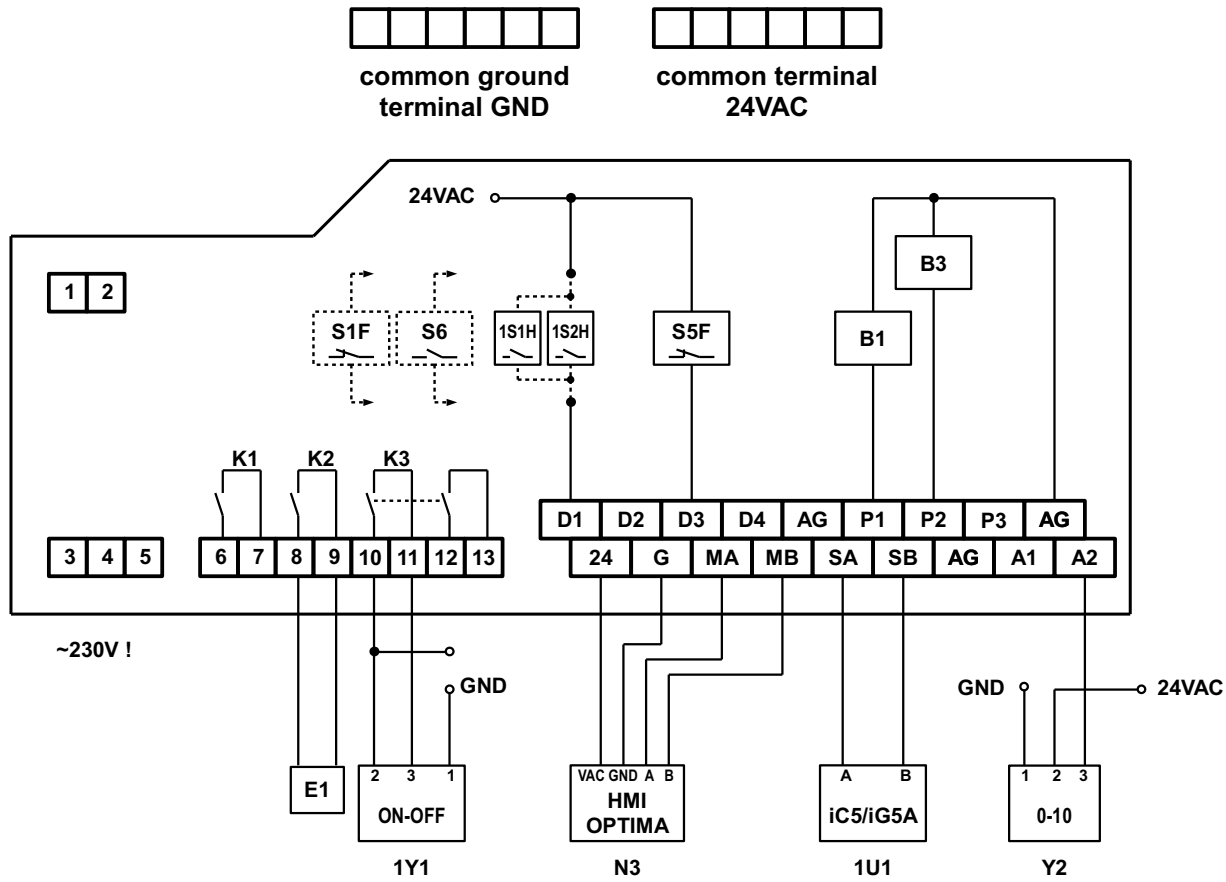

B

APPLICATION: NS4-S / NS4-R

NVS 23 CG OPTIMA SUP
NVS 39 CG OPTIMA SUP
NVS 65 CG OPTIMA SUP
NVS 80 CG OPTIMA SUP

B

APPLICATION: NS4-S / NS4-R

**VS 10-75 CG OPTIMA
VS 40-150 CG OPTIMA SUP**

B

VS 10-75 CG OPTIMA
VS 40-150 CG OPTIMA SUP
VS 40-150 CG OPTIMA SUP-EXH

RS485 / Modbus connection details