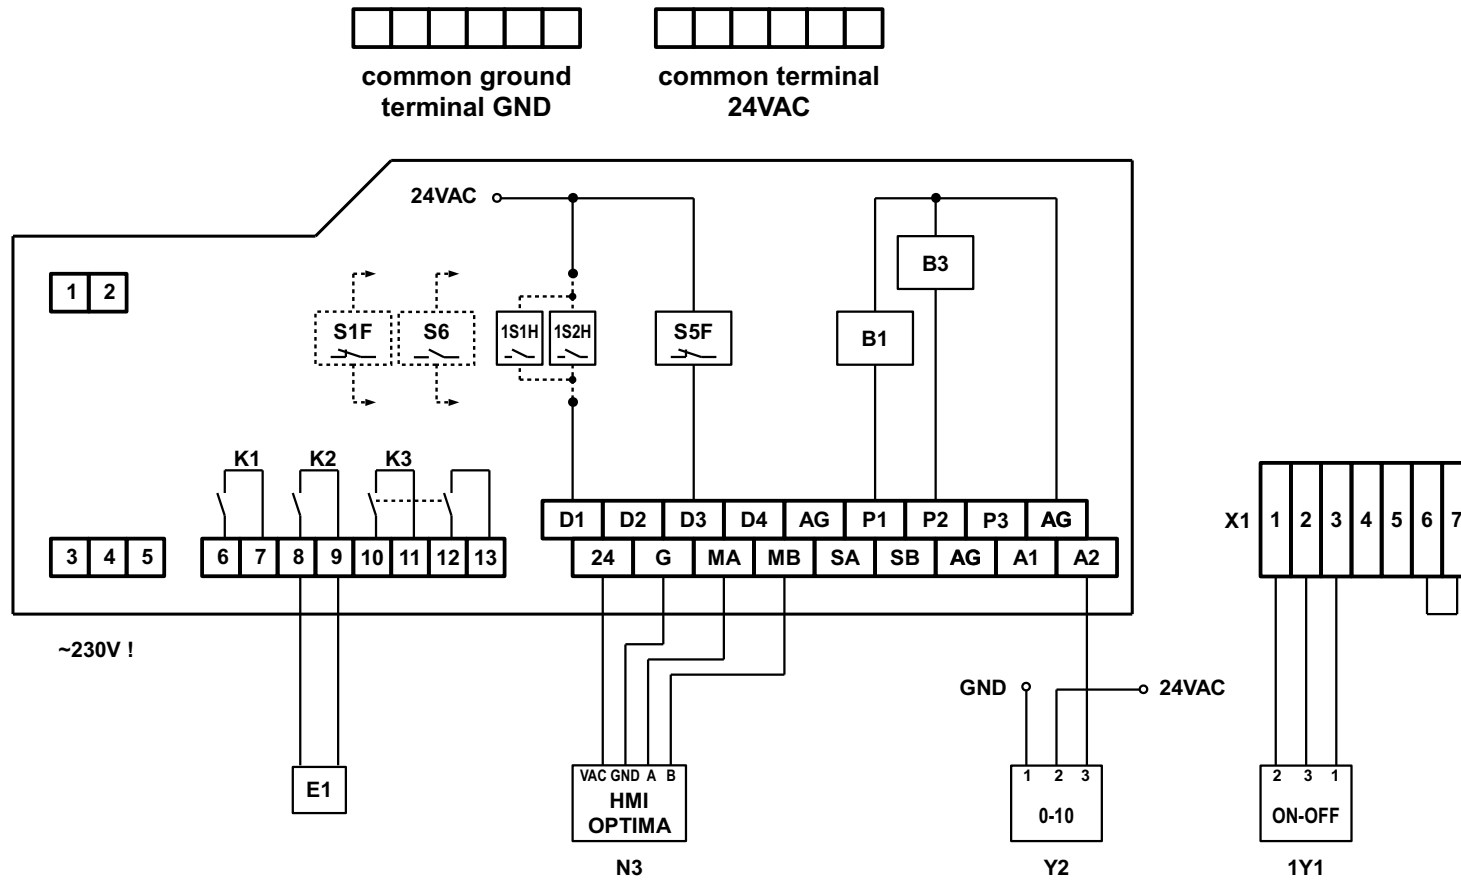

B

APPLICATION: NS4-S / NS4-R

NVS 23 CG OPTIMA SUP
NVS 39 CG OPTIMA SUP
NVS 65 CG OPTIMA SUP
NVS 80 CG OPTIMA SUP

B

APPLICATION: NS4-S / NS4-R

**VS 10-75 CG OPTIMA
VS 40-150 CG OPTIMA SUP**

B

VS 10-75 CG OPTIMA
VS 40-150 CG OPTIMA SUP
VS 40-150 CG OPTIMA SUP-EXH

RS485 / Modbus connection details